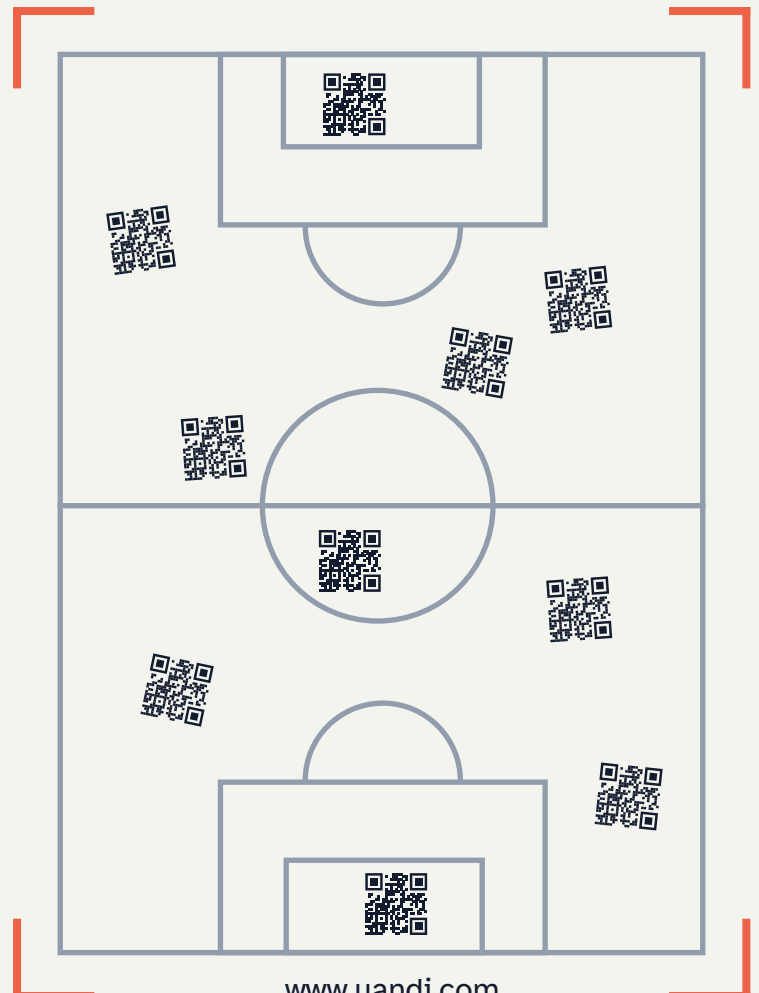

www.uandi.com